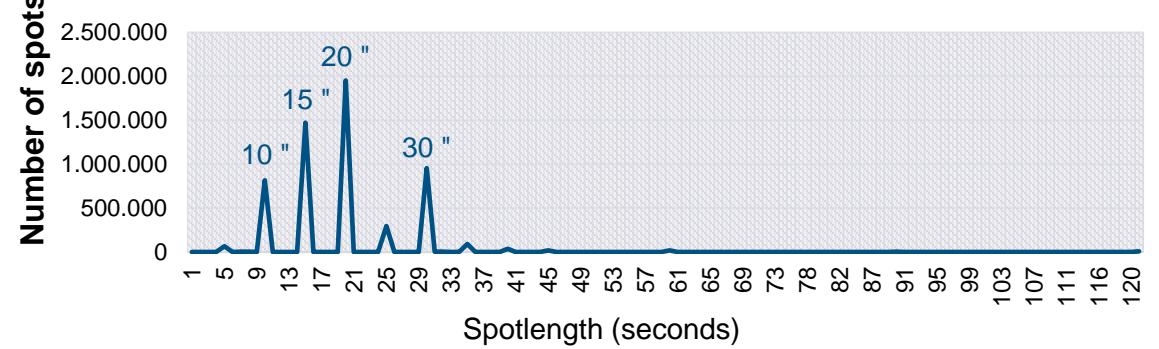

Actual commercial lengths (& ad loads) in AV media

Evolution TV

TV 2023: actual spotlengths

Evolution radio

Radio 2023: actual spotlengths

Evolution cinema

Cinema 2023: actual spotlengths